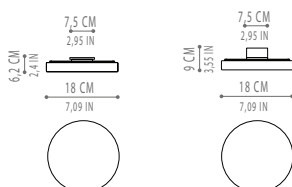

MINIDRUM Parete - Soffitto Wall - Ceiling

NEWS 2014

Lampada in vetro soffiato triplex con fonte luminosa a LED disponibile in due versioni da incasso con alimentatore in remoto e da superficie con alimentatore nella base, a parete e soffitto.

Triplex blown glass lamp with LED light source available in two versions with recessed remote power supply, and power supply in the base, wall and ceiling.

Versione **LED** incasso/ Recessed **LED** version

Articolo Item	Misura Size	Codice - Code Cromo - Chrome	Codice - Code Bianco - White	IP	Potenza assorbita	T colore	Flusso piastra LED
Parete-Soffitto Wall-Ceiling	Ø 18 - h. 6,2	LD7701C3	LD7701B3	44	8W	3000K	700lm

Versione **LED** plafone/ Ceiling **LED** version

Articolo Item	Misura Size	Codice - Code Cromo - Chrome	Codice - Code Bianco - White	IP	Potenza assorbita	T colore	Flusso piastra LED
Parete-Soffitto Wall-Ceiling	Ø 18 - h. 9	LD7702C3	LD7702B3	20	4W	3000K	320lm